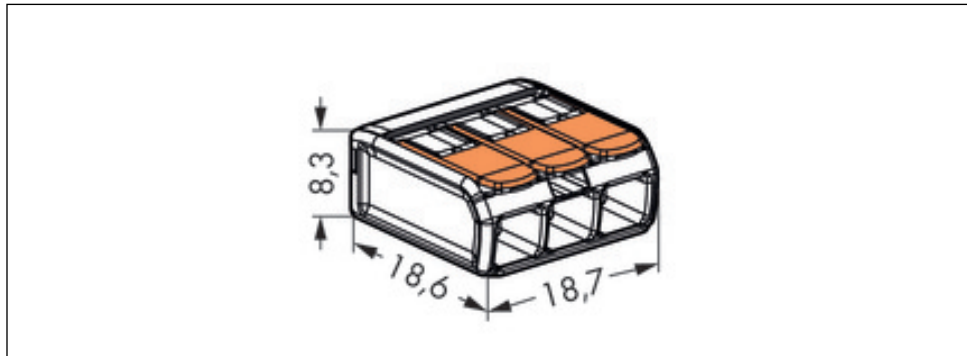

Podgląd wydruku: złączka instalacyjna COMPACT do wszystkich rodzajów przewodów; złączka 3-przewodowa; z dźwigniami; maks. temperatura otoczenia 85°C - Numer wyrobu: 221-413

Dane techniczne	
<i>prąd nominalny [A]</i>	32 [A]
<i>Legend (ratings)</i>	(II / 2) ≙ Overvoltage category II / Pollution degree 2
<i>rodzaj oprzewodowania</i>	oprzewodowanie z boku
<i>łączna liczba zacisków</i>	3
<i>łączna liczba potencjałów</i>	1
<i>technika podłączania przewodu</i>	CAGE CLAMP®
<i>rodzaj montażu</i>	Operating lever
<i>materiał podłączanego przewodu</i>	Copper
<i>Nominal cross section</i>	4 mm ²
<i>jednodrutowy, montaż przy pomocy narzędzi</i>	0,2 ... 4 mm ² / 24 ... 12 AWG
<i>wielodrutowy, montaż przy pomocy narzędzi</i>	0,2 ... 4 mm ² / 24 ... 12 AWG
<i>linkowy, montaż przy pomocy narzędzi</i>	0,14 ... 4 mm ² / 24 ... 12 AWG
<i>dł. odizolowania przewodu</i>	11 mm / 0.43 in
<i>szerokość</i>	18,7 mm / 0.736 in
<i>wys.</i>	8,3 mm / 0.327 in
<i>gł.</i>	18,6 mm / 0.732 in
<i>kolor</i>	przezroczysta
<i>klasa palności zgodnie z UL 94</i>	V2
<i>ciężar [g]</i>	2.527 [g]
<i>Ambient temperature (operation)</i>	85 °C
<i>temperatura dopuszczalna długotrwale do [°C]</i>	105 [°C]
<i>T-Marking per EN 60998</i>	T85
<i>funkcja produktu</i>	Hebelklemme
<i>Product type</i>	Splicing connectors

Podgląd wydruku: złączka instalacyjna COMPACT do wszystkich rodzajów przewodów; złączka 3-przewodowa; z dźwigniami; maks. temperatura otoczenia 85°C - Numer wyrobu: 221-413

Zdjęcia i schematy

Podgląd wydruku: złączka instalacyjna COMPACT do wszystkich rodzajów przewodów; złączka 3-przewodowa; z dźwigniami; maks. temperatura otoczenia 85°C - Numer wyrobu: 221-413

Podgląd wydruku: złączka instalacyjna COMPACT do wszystkich rodzajów przewodów; złączka 3-przewodowa; z dźwigniami; maks. temperatura otoczenia 85°C - Numer wyrobu: 221-413

Adres

WAGO Kontakttechnik GmbH & Co. KG